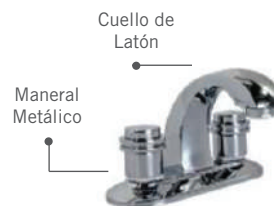

### Mezcladora para lavabo "Atenas"

04630

\$1,016.14

Cuerpo	Vástago	Cubierta
Latón	Latón	Acero Inoxidable