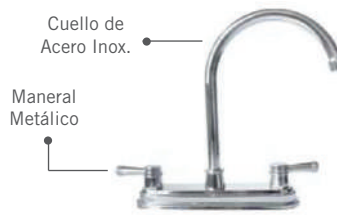

Mezcladora para cocina "Adana" satín pulido

03430

$930.56

Cuerpo	Vástago	Cubierta
Latón	Latón	Acero Inoxidable