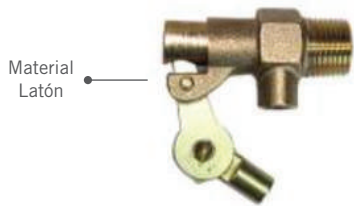

Válvula para flotador

Material
Latón

Código	Medida		Precio
28212	1/2"	100	$160.47
28213	3/4"	100	$234.22
28214	1"	80	$536.40
28222	1/2" Compacta	100	$105.56

Válvulas Globo de Latón

Globo de latón

Código	Medida		Precio
22350	1/2" Roscable	144	$121.54
22351	3/4" Roscable	144	$136.73
22361	3/4" Soldable	144	$107.07

Válvula de globo de latón compacta

Código	Medida		Precio
22365	1/2" Soldable	144	$59.70