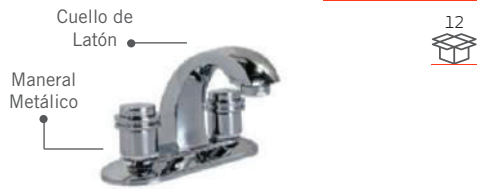

Mezcladora para lavabo "Atenas"

04680

$1,079.84

Cuerpo	Vástago	Cubierta
Latón	Latón	Acero Inoxidable

- BAJA PRESIÓN
- CARTUCHO CERÁMICO
- FÁCIL DE INSTALAR