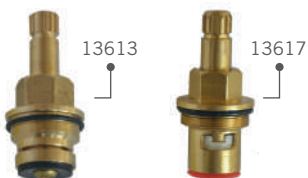

Vástago para válvula de regadera

Código

Vástago

Material

Precio

13613

Compresión

Latón

300

$70.98

13617

Cerámico

Latón

300

$70.98