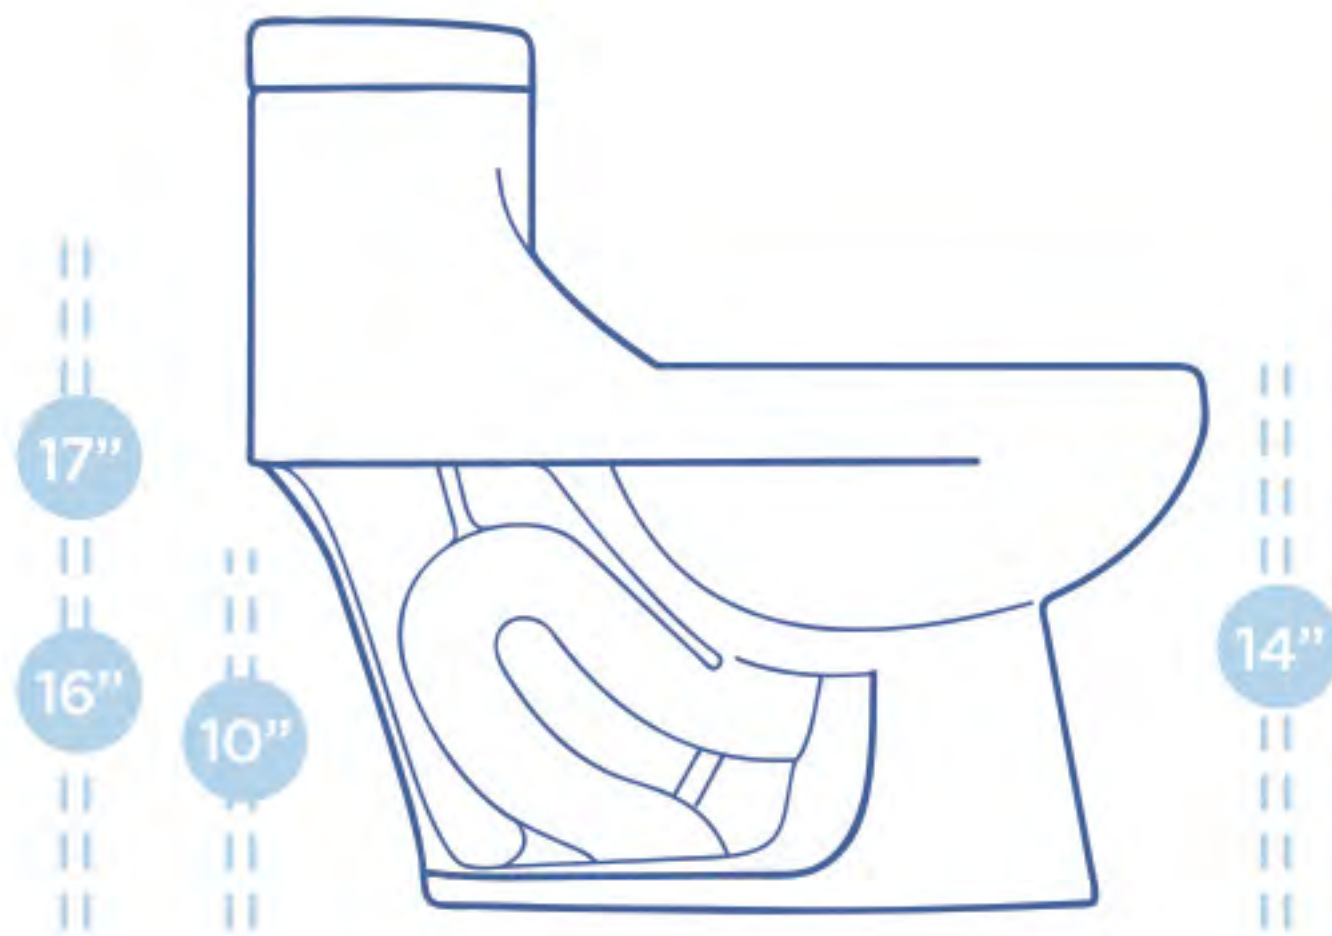

SISTEMA CASCADA

Este sistema de descarga vierte el agua por la pared frontal del bacín, ocasionando un flujo directo hacia el sifón de la taza.

SISTEMA JET

Este sistema de descarga vierte el agua por la pared frontal del bacín, ocasionando un flujo directo hacia el sifón de la taza.

03

Define la comodidad necesaria. ¿Quién usará el sanitario?

La comodidad de un sanitario está ligado a su altura y forma, te recomendamos que elijas el sanitario según el perfil de las personas que le darán uso.

Todas nuestras piezas Royalty siguen las medidas estándar.

Niños:
Sanitarios de baja altura 10" y asiento redondo.

Jóvenes y Adultos:
Tazas de altura estándar 14" del piso al borde de la taza.

Contamos con el modelo one piece infantil especial para niños (ver pág 59).

Movilidad limitada
Tazas ergonómicas con altura entre las 16" y 17".

Las tazas que cumplen con la norma ADA (Ley para personas con capacidades especiales).

04

Decide tu consumo de agua ¿Cómo puedo ayudar a cuidar el agua?