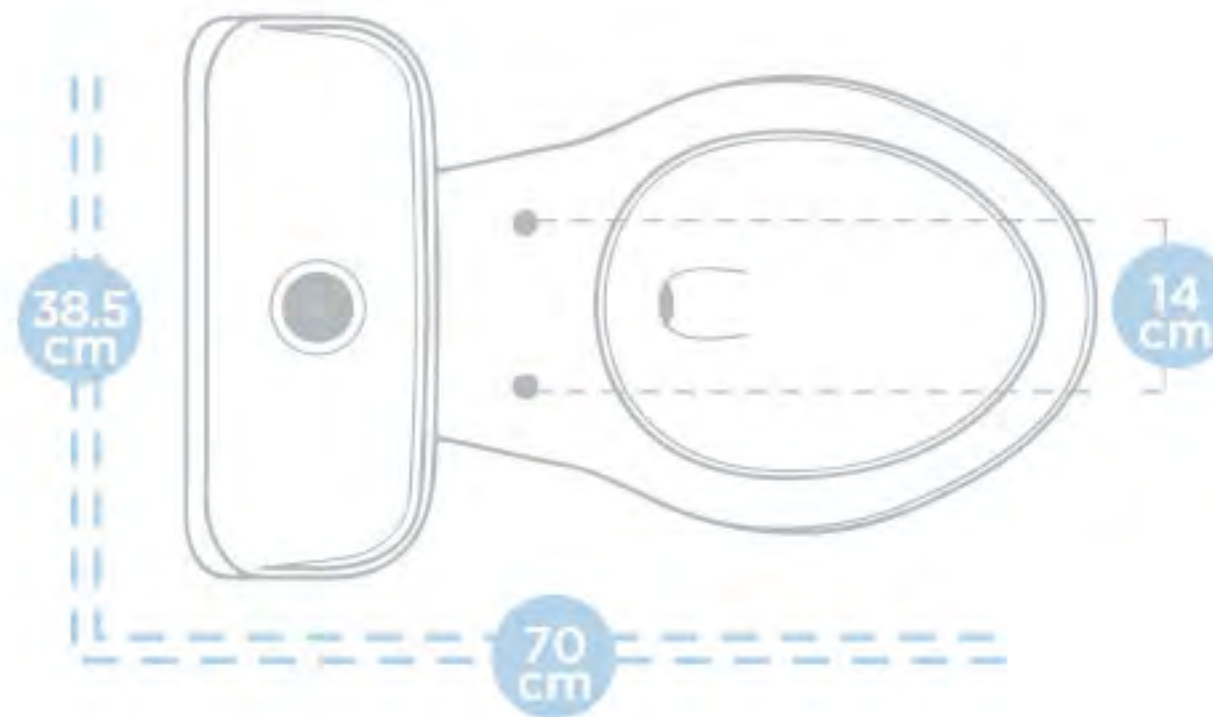

Línea Emporio 4.8 lts.

Línea Emporio 4.8 lts.

Diseño armonioso para espacios liberadores

Su diseño moderno permanece y se adapta a diversos estilos de interiorismo. Con su formas curvadas brindan armonía a la atmósfera del espacio con un toque de elegancia.

Sanitario:

- ▶ Descarga Cascada
- ▶ Trampa 2"
- ▶ Espejo 255 x 217 mm
- ▶ Taza alargada

Lavabo:

- ▶ Montado en pared
- ▶ Pedestal 89 cm

Colores:

- ▶ Disponibilidad de colores sobre pedido.
- ▶ Para una referencia exacta de colores, contacte a un distribuidor autorizado.