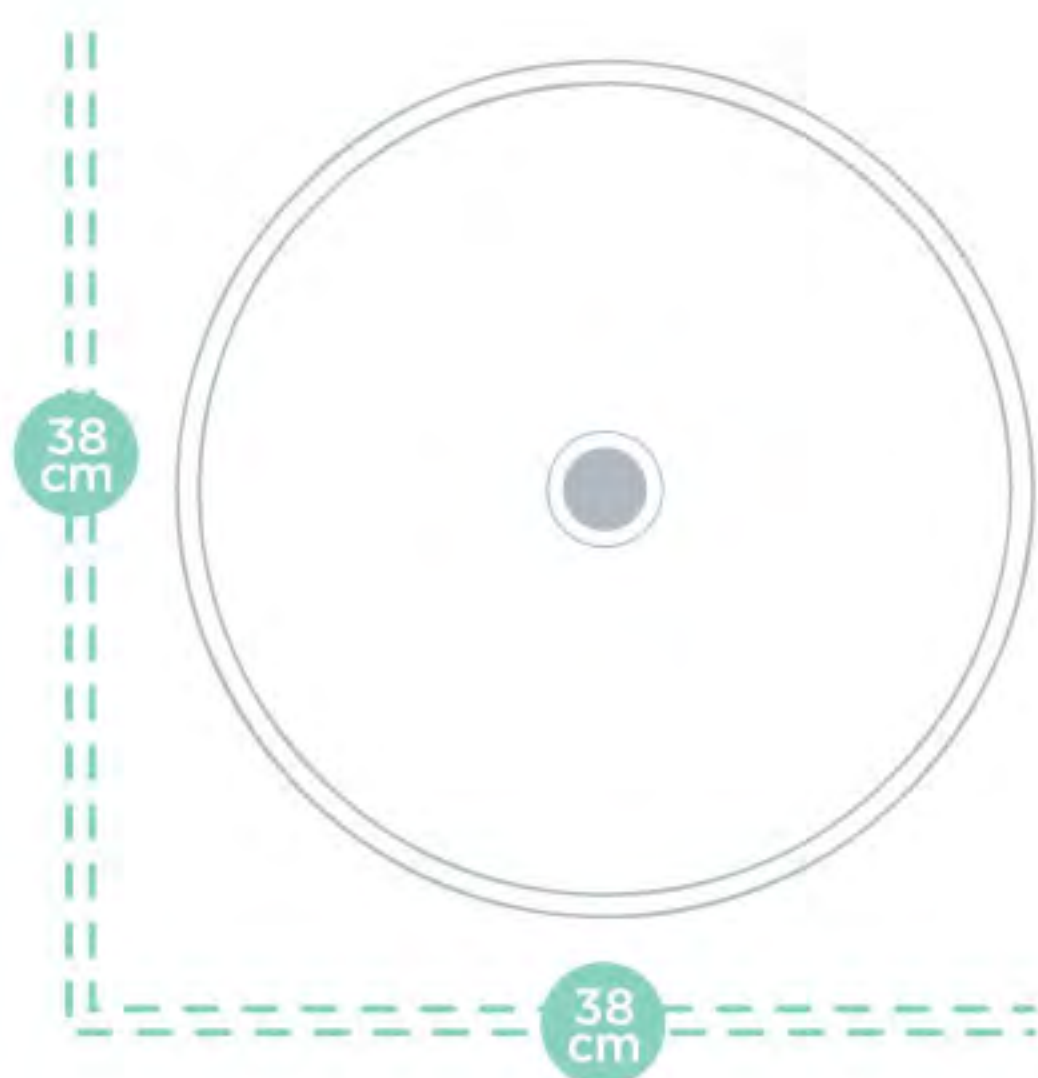

Tipo de instalación:

- ▶ Lavabo de sobreponer sin rebosadero.
- ▶ Mezcladora independiente.

Garantía de
20 años

Brillo
perdurable

Colores:

50

Vento

Tipo de instalación: