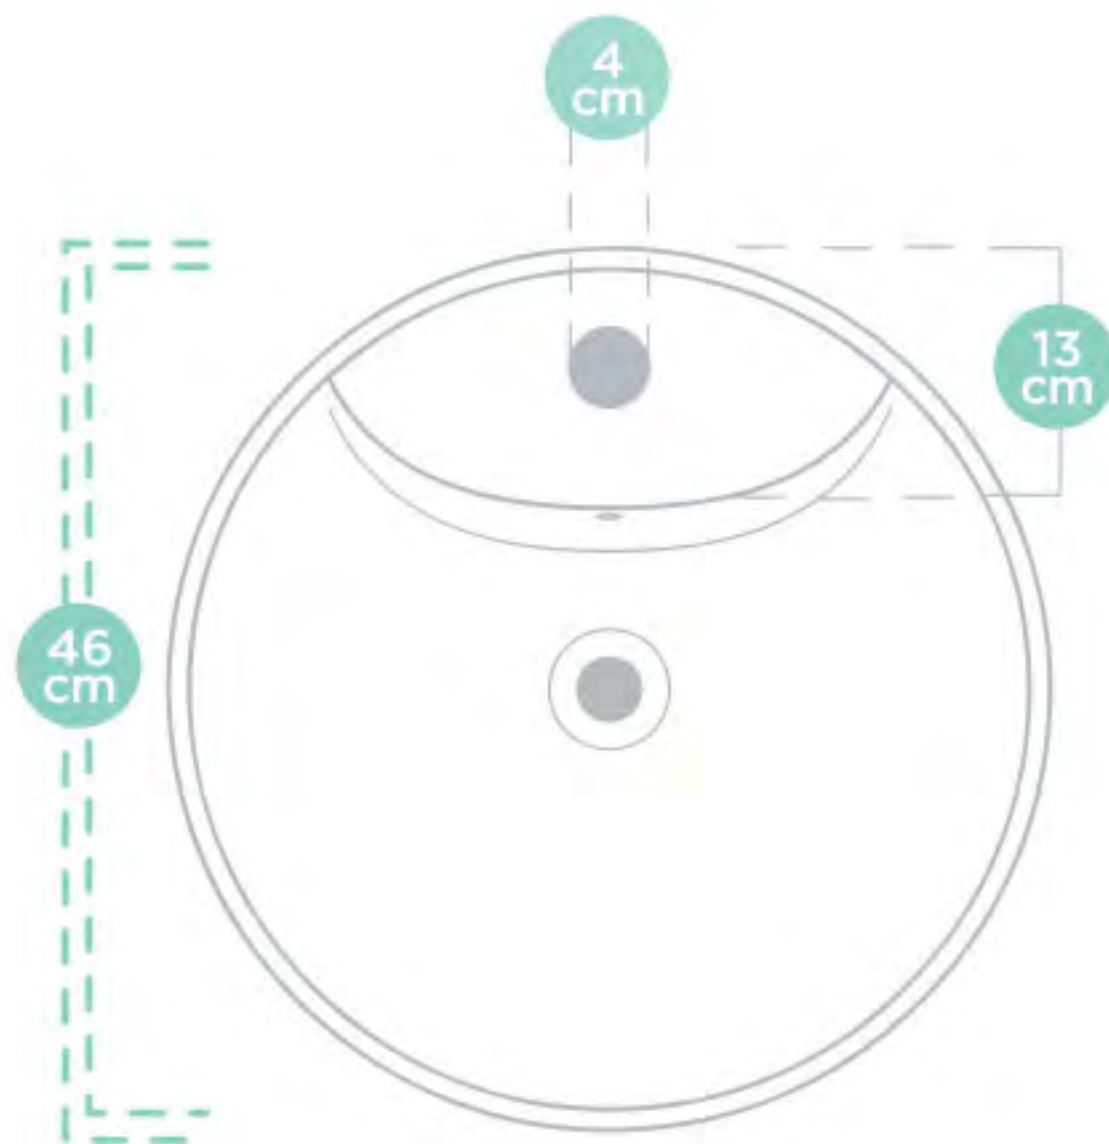

Eros

Agrega un acento moderno a tu espacio

Tipo de instalación:

- Lavabo de sobreponer sin rebosadero.
- Mezcladora monomando.

Colores: