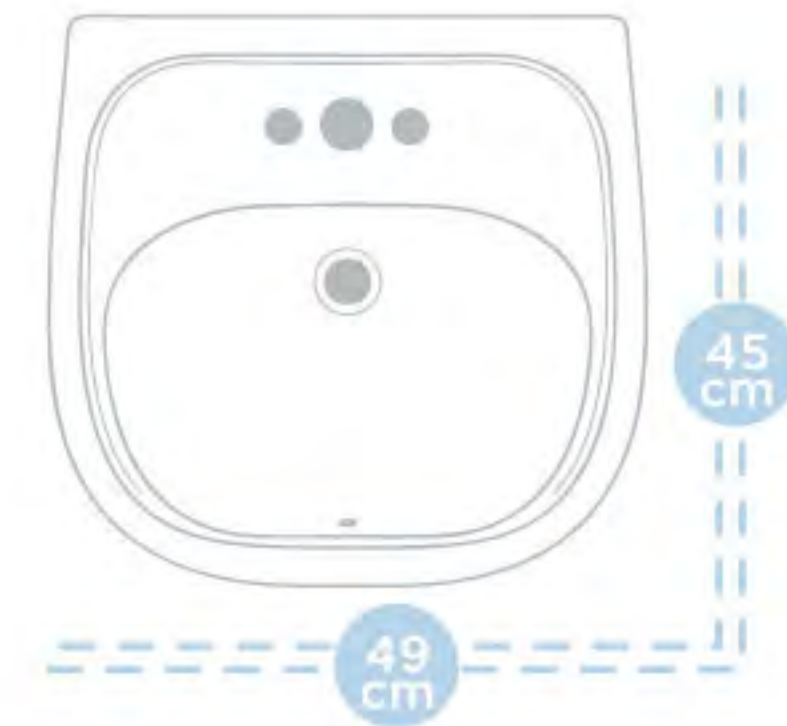

Línea Emporio 4.8 lts.

Línea Emporio 4.8 lts.

Diseño armonioso para espacios liberadores

Su diseño moderno permanece y se adapta a diversos estilos de interiorismo. Con su formas curvadas brindan armonía a la atmósfera del espacio con un toque de elegancia.

Sanitario:

- ▶ Descarga Cascada
- ▶ Trampa 2"
- ▶ Espejo 255 x 217 mm
- ▶ Taza alargada

Lavabo:

- ▶ Montado en pared
- ▶ Pedestal 89 cm

Colores:

- ▶ Disponibilidad de colores sobre pedido.
- ▶ Para una referencia exacta de colores, contacte a un distribuidor autorizado.