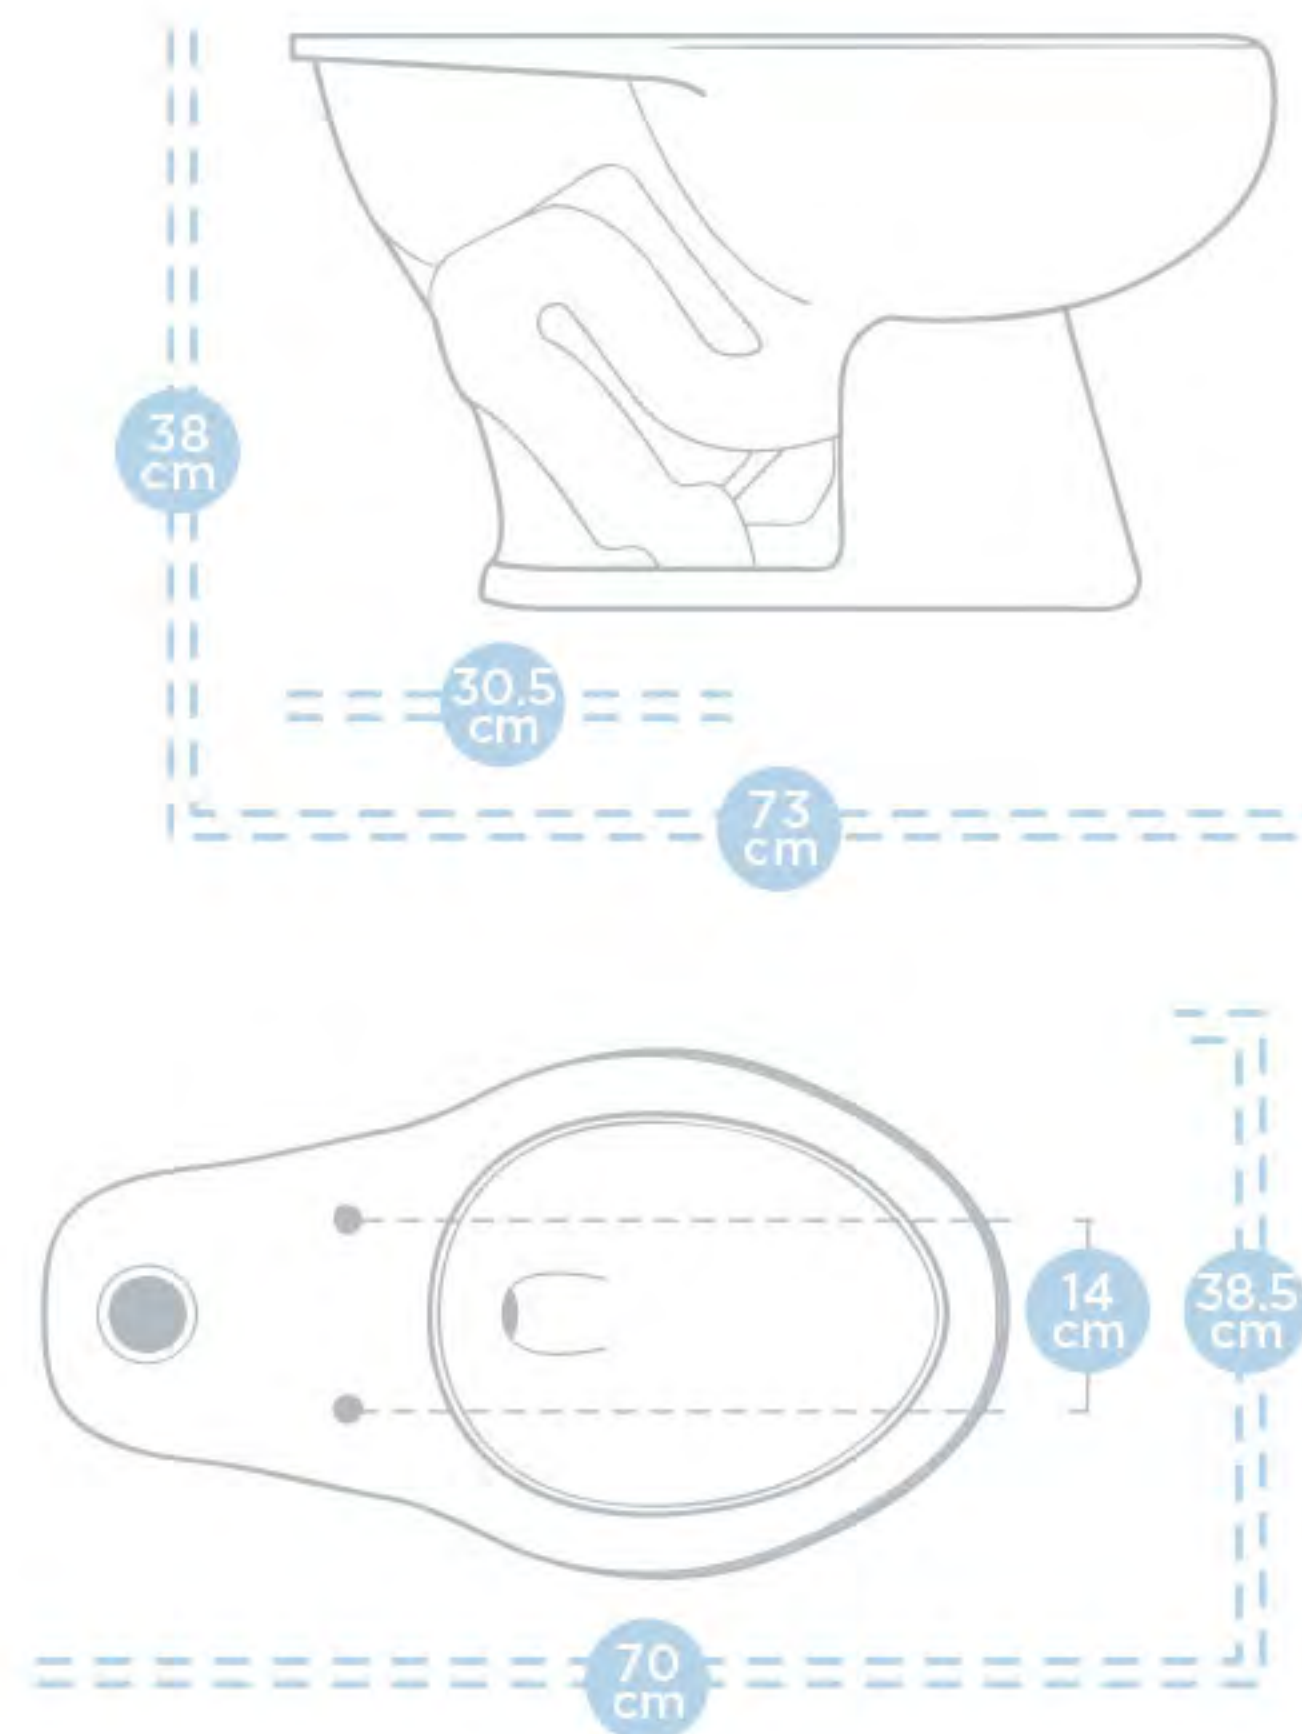

Certificaciones:
NOM-009-CONAGUA-2001