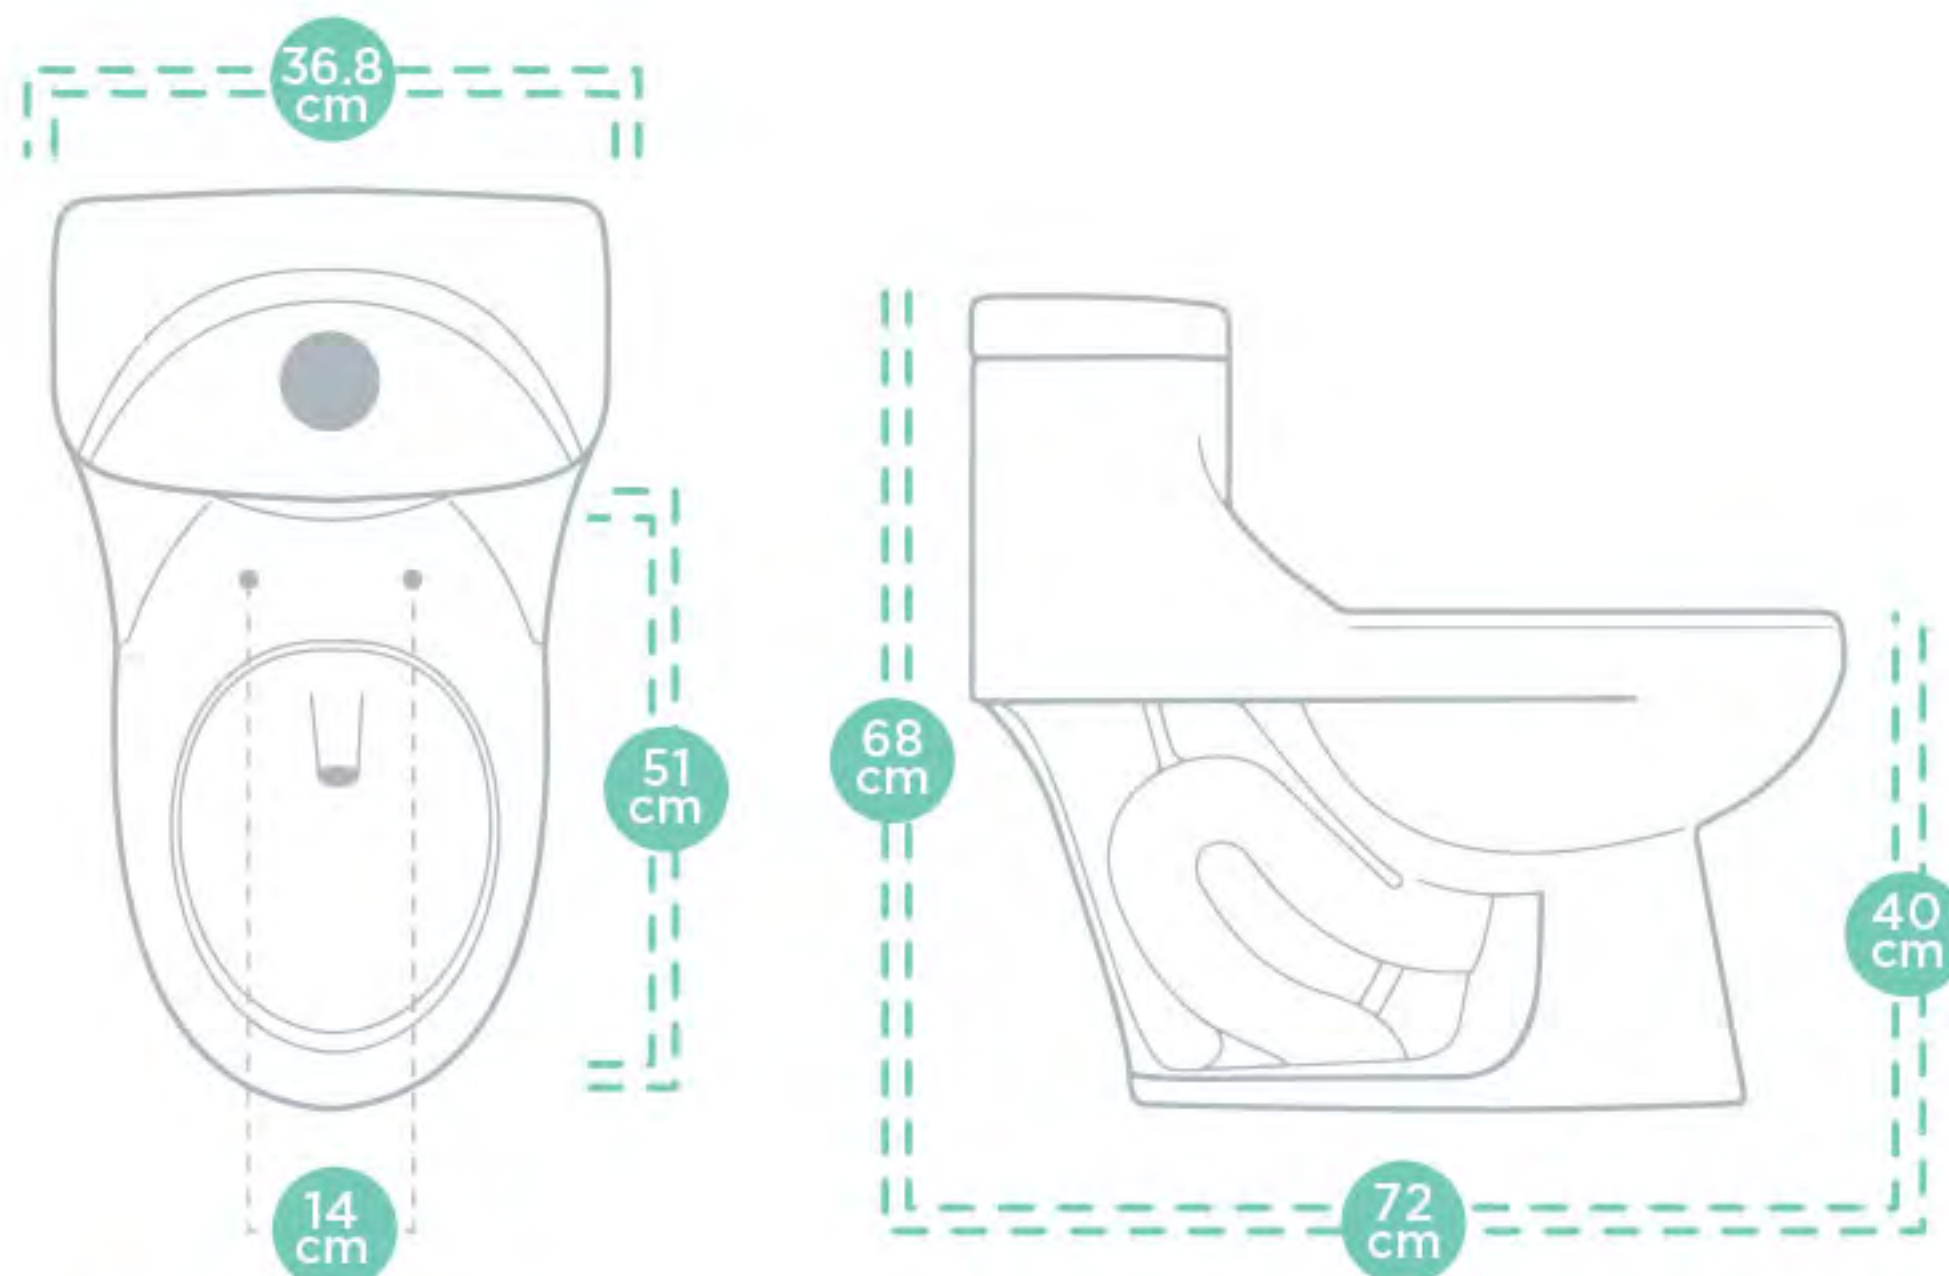

Lavabo:

- ▶ Pedestal
- ▶ Altura 97 cm

Colores:

- ▶ Disponibilidad de colores sobre pedido.
- ▶ Para una referencia exacta de colores, contacte a un distribuidor autorizado.

Sistema Sustentable

Garantía de 20 años

One piece element

Creado en una sola pieza de cerámica con una línea de diseño moderno, es ideal para acentuar atmósferas vanguardistas. Su altura superior al estándar y taza alargada hace más comfortable su uso. Cuenta con nuestro sistema de descarga potencializada, certificado con grado ecológico 4.8 lts.

- ▶ Descarga Jet
- ▶ Trampa 2"
- ▶ Espejo 243 x 217 mm
- ▶ Taza alargada
- ▶ Consumo menor a 5 lts
- ▶ Modelo con botón

Colores:

Sistema
Sustentable

Garantía de
20 años

Descarga
potencializada

Fácil higiene