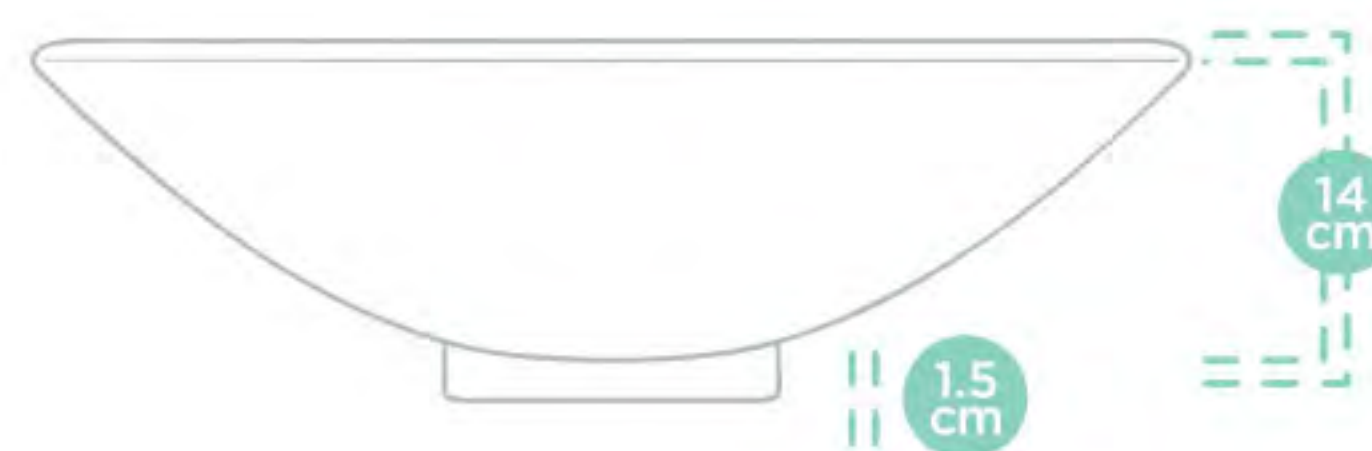

Vento

Tipo de instalación:

- Lavabo de sobreponer sin rebosadero.
- Mezcladora independiente.

Garantía de
20 años

Brillo
perdurable

Colores: