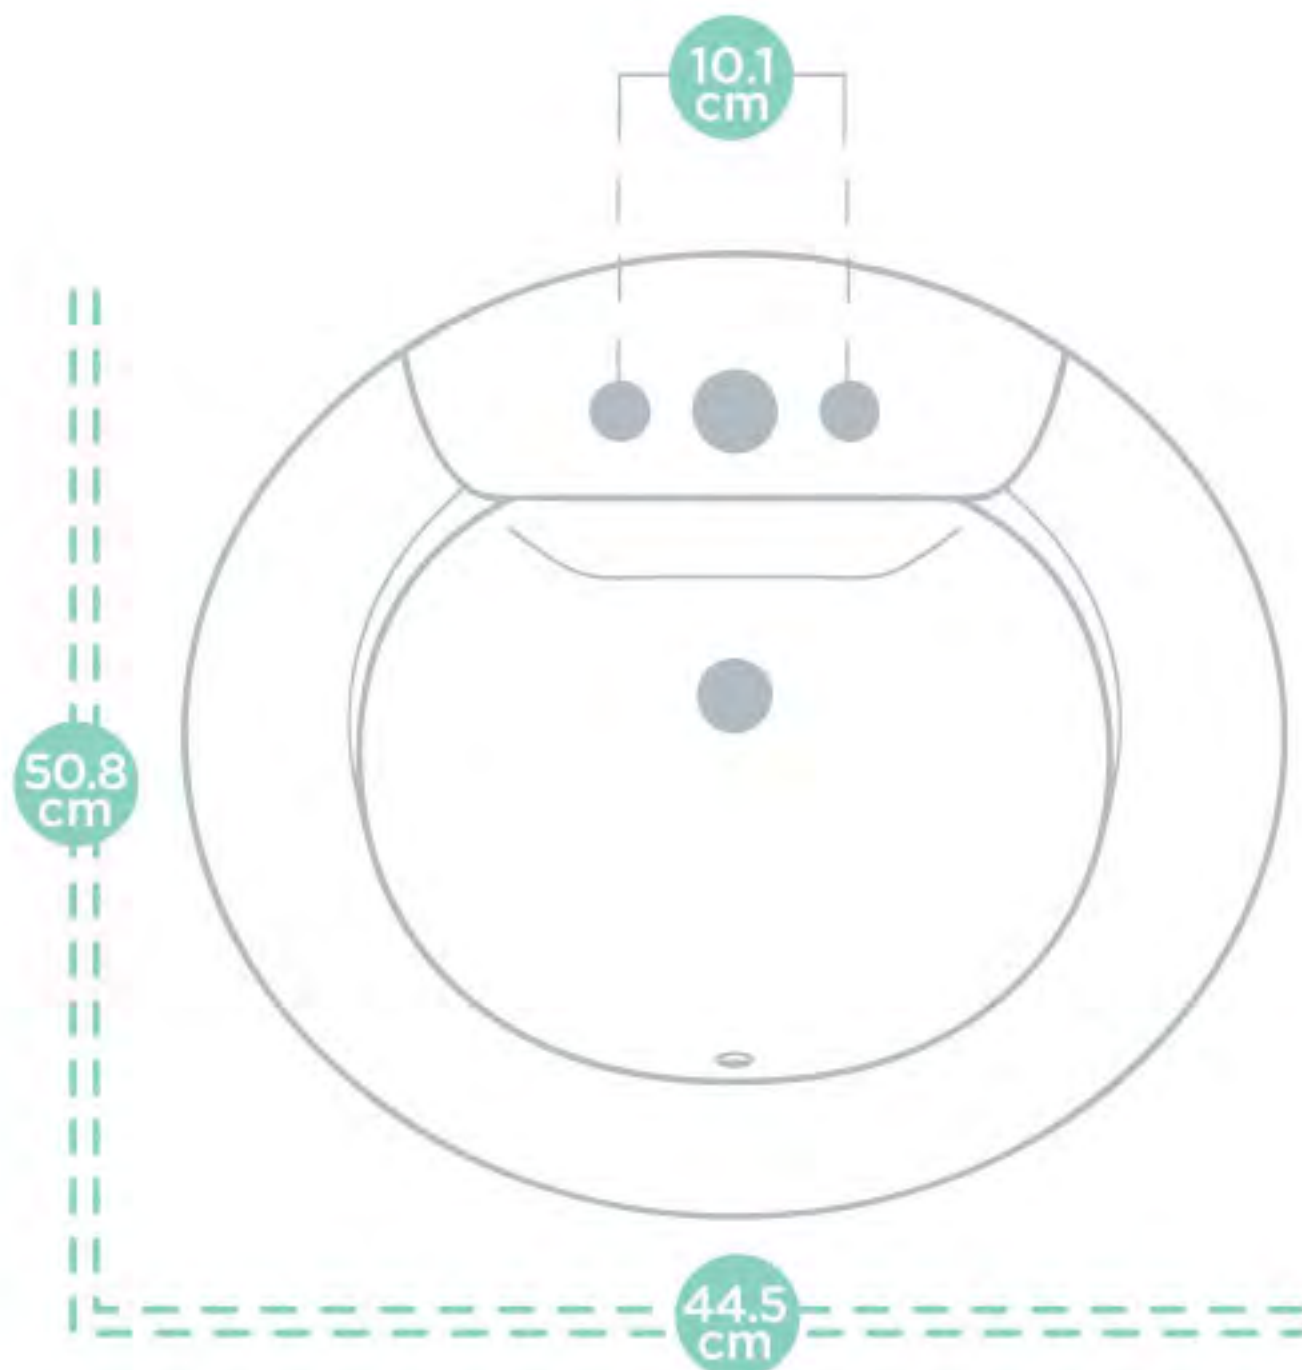

Royalty
CERAMIC

Aquarius

Crea ambientes con un toque clásico

Tipo de instalación:

- ▶ Lavabo empotrado
- ▶ Mezcladora 4"x8"

Colores:

Garantía de 20 años

Brillo perdurable