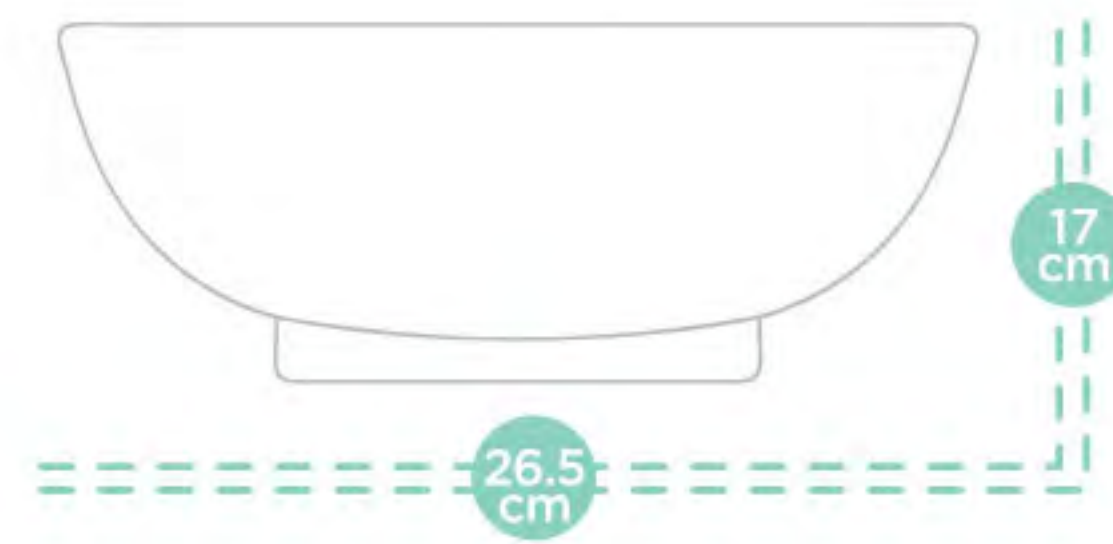

Eros

Agrega un acento moderno a tu espacio

Tipo de instalación:

- ▶ Lavabo de sobreponer sin rebosadero.
- ▶ Mezcladora monomando.

Colores:

Garantía de
20 años

Brillo
perdurable

Breeze