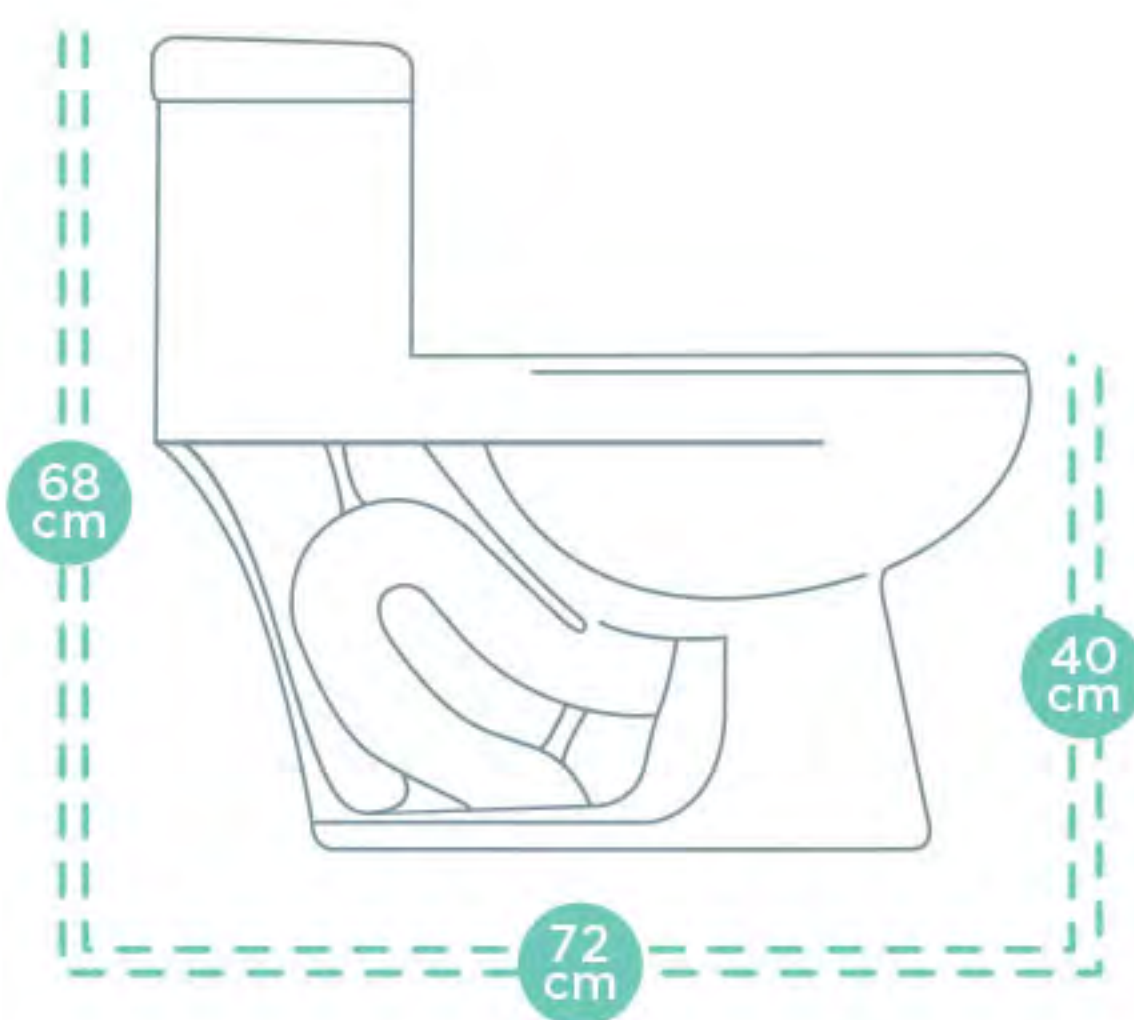

- ▶ Descarga Jet
- ▶ Trampa 2"
- ▶ Espejo 243 x 217 mm
- ▶ Taza alargada
- ▶ Consumo menor a 5 lts
- ▶ Modelo con botón

Colores:

Sistema
Sustentable

Garantía de
20 años

Descarga
potencializada

Fácil higiene