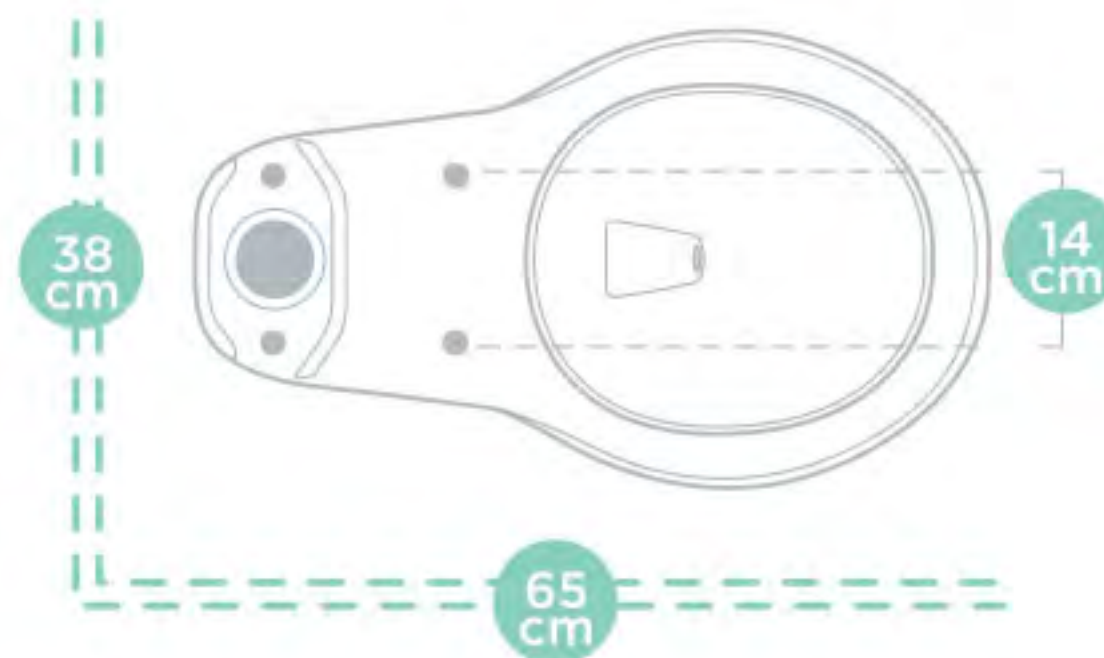

Sanitario:

- ▶ Descarga Jet
- ▶ Trampa 2"
- ▶ Espejo 245 x 230 mm
- ▶ Taza redonda
- ▶ Modelo con botón o palanca

Lavabo:

- ▶ Montado en pared
- ▶ Pedestal 75.5 cm
- ▶ Altura 86 cm

Colores:

- ▶ Disponibilidad de colores sobre pedido.
- ▶ Para una referencia exacta de colores, contacte a un distribuidor autorizado.