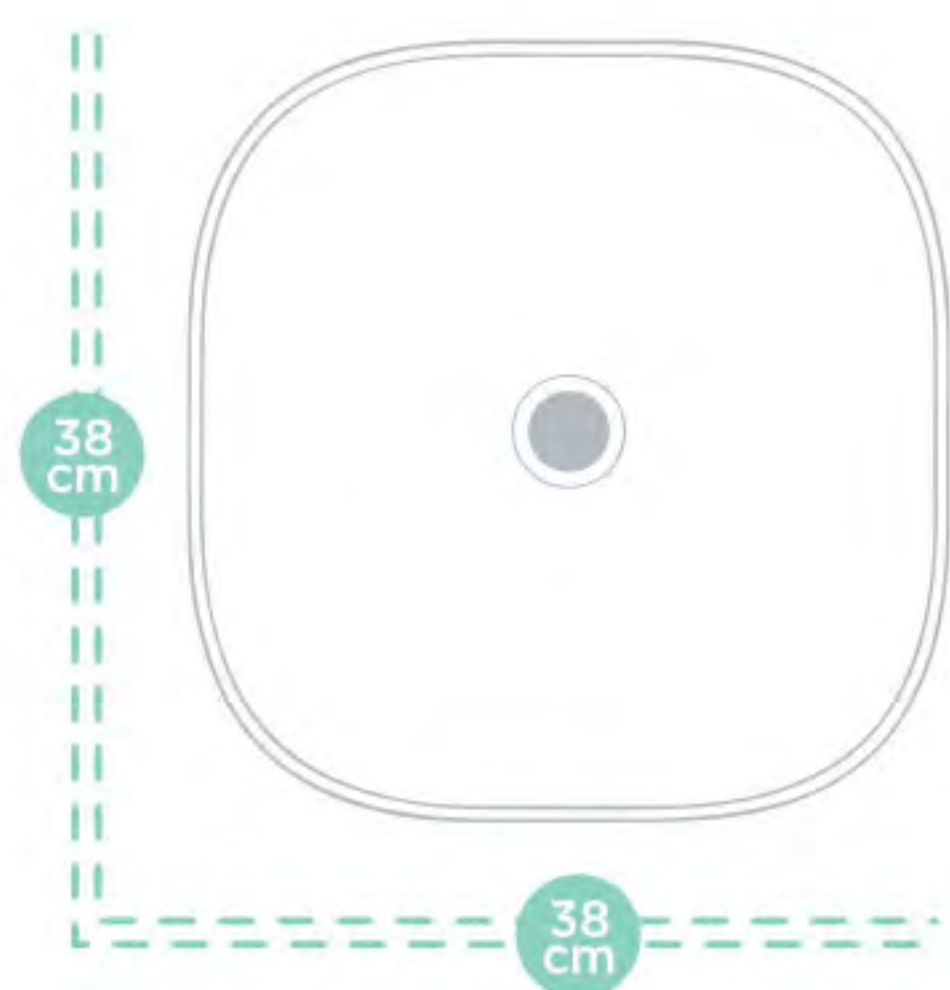

Vento

Tipo de instalación:

- Lavabo de sobreponer sin rebosadero.
- Mezcladora independiente.

Garantía de
20 años

Brillo
perdurable

Colores: