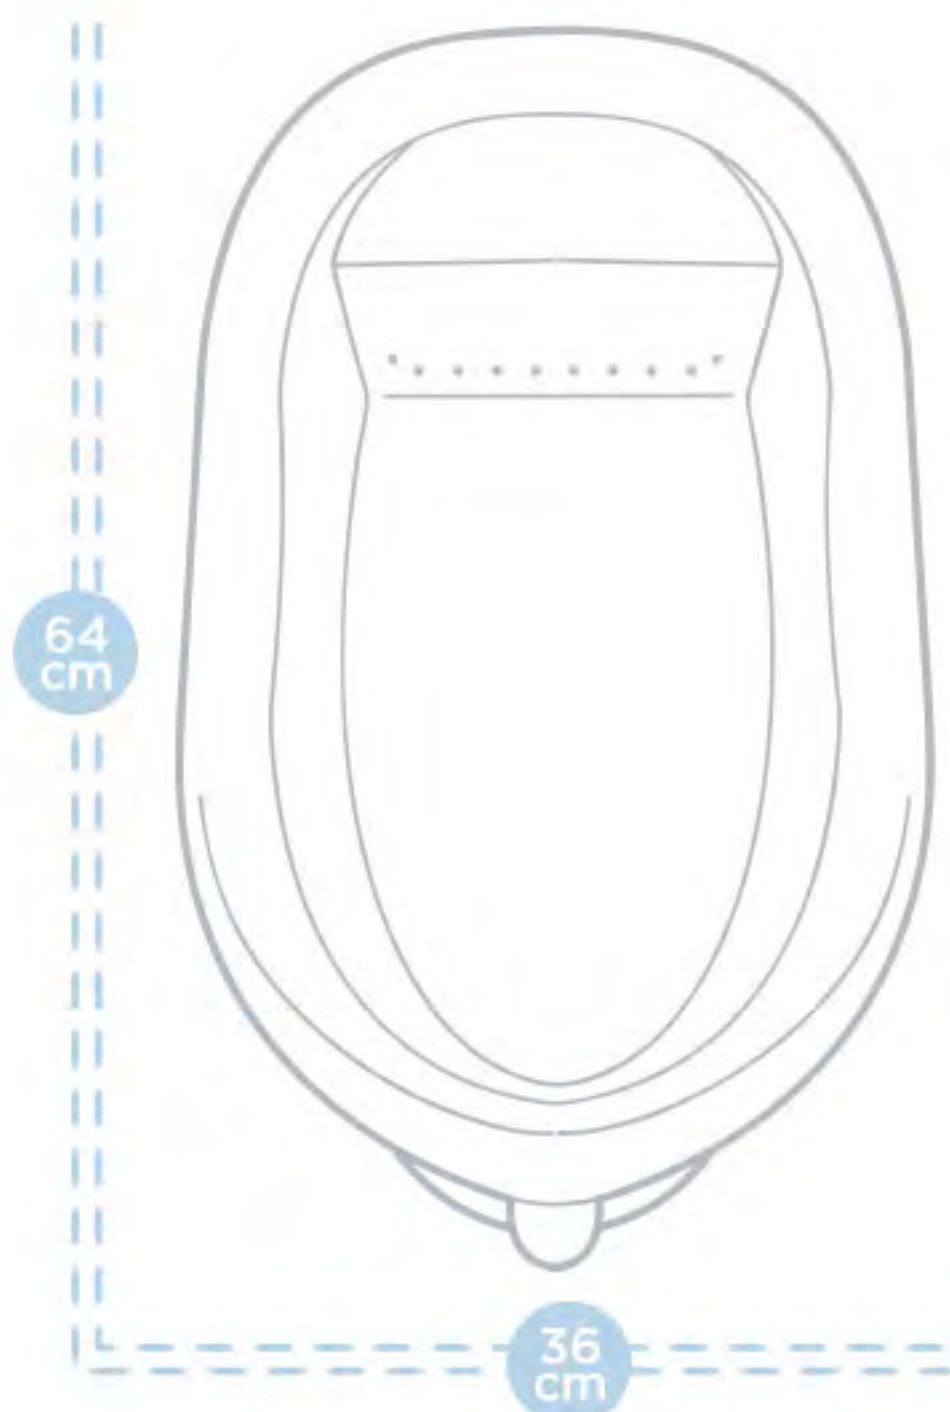

Sistema sustentable

Garantía de 20 años

Asistencia de instalación

Disponibilidad de repuestos