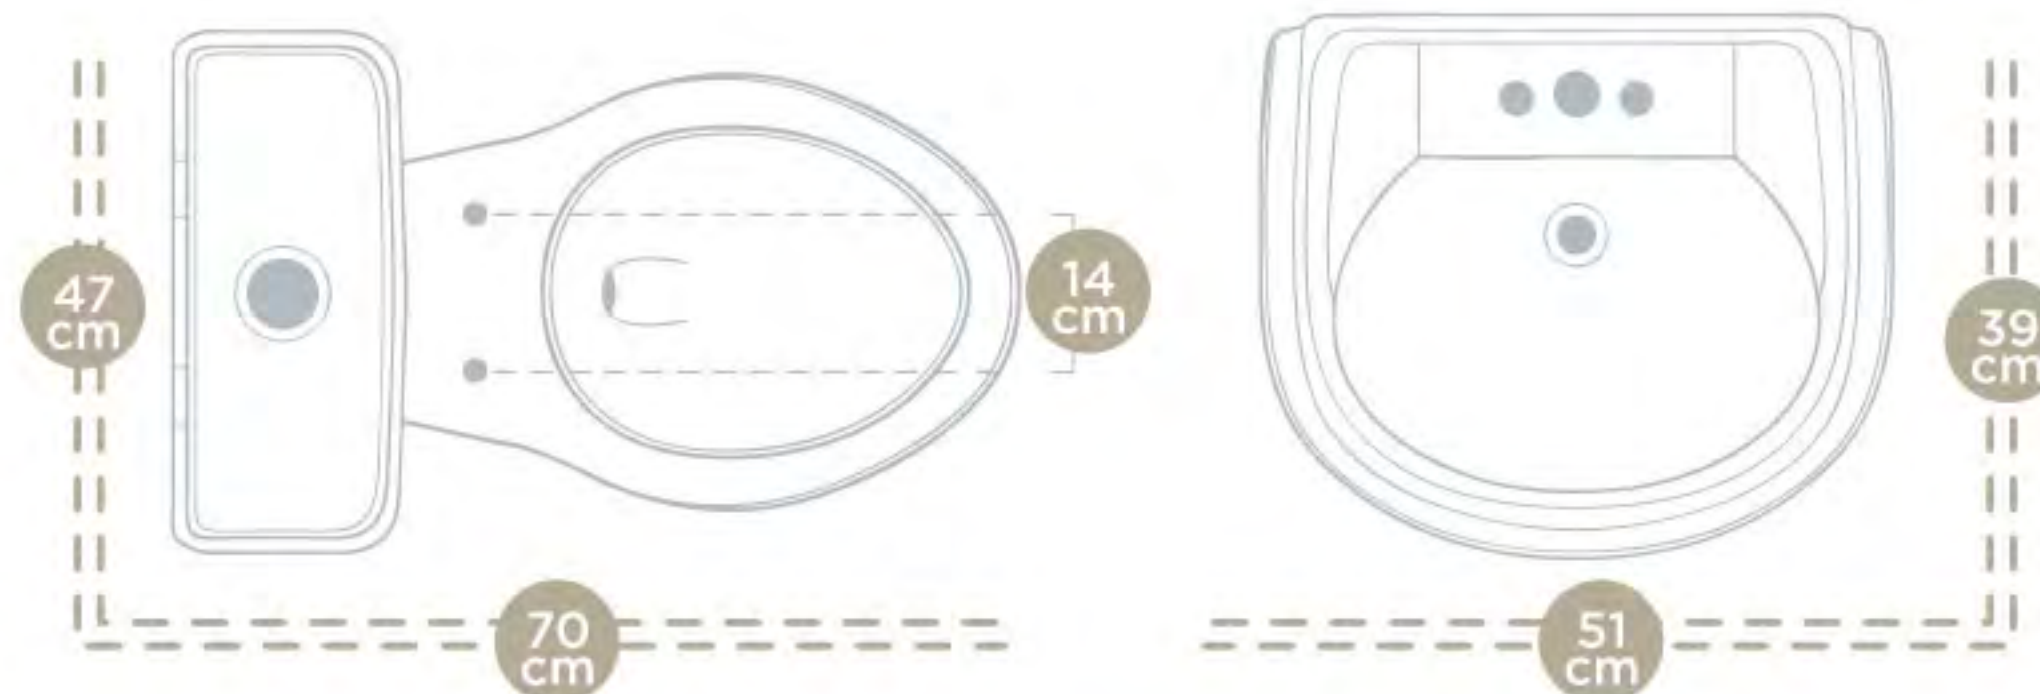

Su diseño inspirado en la arquitectura clásica da carácter al ambiente. Es ideal para crear espacios lujosos de actitud imponente.

Sanitario:

- ▶ Descarga Cascada
- ▶ Trampa 2"
- ▶ Espejo 255 x 217 mm
- ▶ Taza alargada

Lavabo:

- ▶ Pedestal
- ▶ Altura 97 cm

Colores:

- ▶ Disponibilidad de colores sobre pedido.
- ▶ Para una referencia exacta de colores, contacte a un distribuidor autorizado.

Sistema Sustentable

Garantía de 20 años