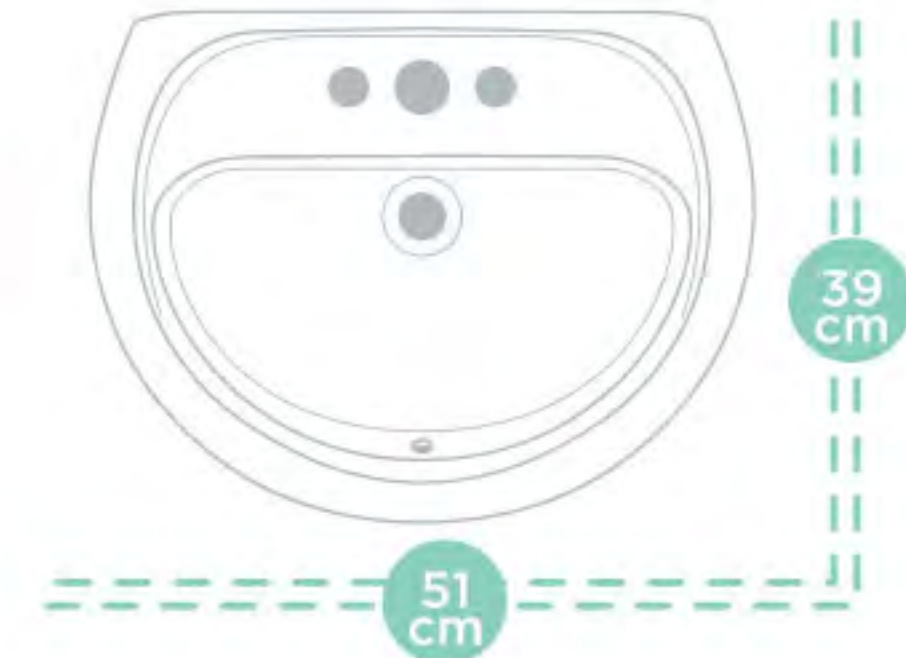

Cascada Agua Azul, Chiapas.

Línea Dinastía 3.8 lts.

Línea Dinastía 3.8 lts.

Diseño versátil para crear espacios íntimos

Su diseño simplificado se adapta a cualquier estilo y sus colores realzan la actitud del espacio. Es perfecto para aportar comodidad a espacios reducidos y una de las opciones más económicas en el mercado.

Sanitario:

- ▶ Descarga Jet
- ▶ Trampa 2"
- ▶ Espejo 245 x 230 mm
- ▶ Taza redonda
- ▶ Modelo con botón o palanca

Lavabo:

- ▶ Montado en pared
- ▶ Pedestal 75.5 cm
- ▶ Altura 86 cm

Colores:

- ▶ Disponibilidad de colores sobre pedido.
- ▶ Para una referencia exacta de colores, contacte a un distribuidor autorizado.