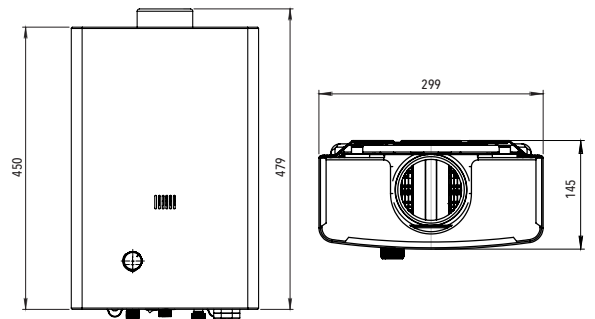

HIDRONEUMÁTICOS

BHHP.50.T20

BHHP.50.T50

BHHP1

BHHP1.T100

Código	HP	Tanque	Voltaje	Potencia	Amperaje	RPM	Peso aprox.	Flujo	Altura máxima	Conexiones de instalación	PRECIO UNITARIO
BHHP50T20	1/2 HP	20 L	127V~ 60 Hz	0,373 kW	3,3 A		13.6 kg	41 l/min	41 m		$5,924.82
*BHHP50T50	1/2 HP	50 L	127V~ 60 Hz	0,373 kW	3,3 A		15.5 kg	45 l/min	45 m		$7,666.80
*BHHP1	1 HP	20 L	127V~ 60 Hz	0,746 kW	7,0 A	3,450	18.25 kg	48 l/min	60 m	1 NTP	$6,732.30
*BHHP1.T100	1 HP	100 L	127V~ 60 Hz	0,746 kW	6,1 A		24.5 kg	48 l/min	48 m		$15,018.93

CUERPO DE HIERRO FUNDIDO

DURABILIDAD

- Cubierta en las partes móviles, dando seguridad al usuario
- Fundición de hierro gris aleación HT200
- Polímero de alta resistencia a la tracción, humedad y agentes químicos
- Embobinado de aluminio
- Impulsa más de 40 litros por minuto con cualquiera de los 4 códigos

CALENTADOR INSTANTÁNEO DE GAS LP

CAINLP6

PRECIO UNITARIO

$3,186.89

Son los más eficientes en el mercado por su bajo consumo de gas. Cuenta con un sistema de encendido electrónico que se activa bajo demanda, es decir, cuando el sensor detecte que la llave esté abierta, activará el calentador y el agua fluirá obteniendo la temperatura deseada. Una vez que la llave esté cerrada, el sensor apagará el calentador automáticamente.

La temperatura del agua dependerá del flujo demandado por minuto y si éste es mayor a su capacidad, el agua no llegará a la temperatura deseada.

Cotas en mm.

CARACTERÍSTICAS GENERALES

- Son los más eficientes por su bajo consumo de gas
- Flujo de agua caliente al instante
- Físicamente son compactos, ligeros y de fácil instalación

DEMANDA	6L/min
NO. DE SERVICIOS	1
EFICIENCIA TÉRMICA	84%
TIPO GAS	LP
PRESIÓN MÍNIMA DE TRABAJO	0.25 kgf/cm²
PRESIÓN DE ALIMENTACIÓN DE GAS LP	27.94 gf/cm²
PESO PROMEDIO	4.4 kg