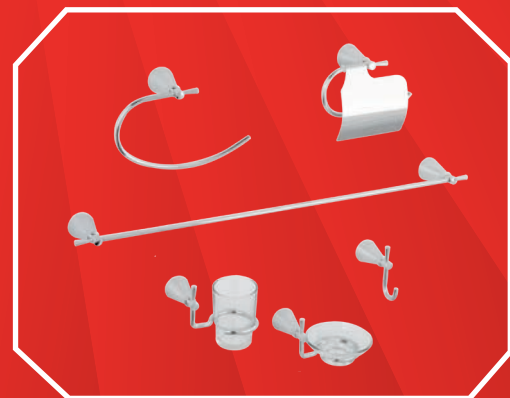

¿Qué estilo de llave quieres?

Regula el agua fría y caliente de forma **independiente**

Regula la temperatura con **un solo maneral**

Elige

Con / Sin cubierta
Manerales de cruceta, palanca y acrílico
Nariz tipo bar o a piso
A lavabo o a pared

Corto / Alto
Diseño recto o curvo
Llave temporizadora

Añade accesorios: